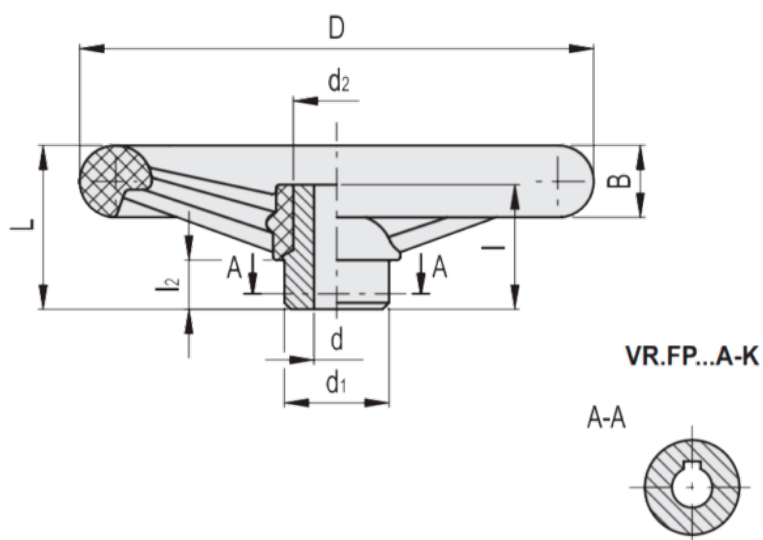

Varenummer: 23017731116
 Beskrivelse: E+G Håndhjul
 VR.140 FP-A16

Mål

VR.FP-A

B	= 20	l	= 38
b	= 5	L	= 47
C (N*m)	= 165	L (J)	= 12
D	= 139	l2	= 15
d1	= d7	t	= 18.3
d2	= 24		
d'	= 20		
d''	= 16		